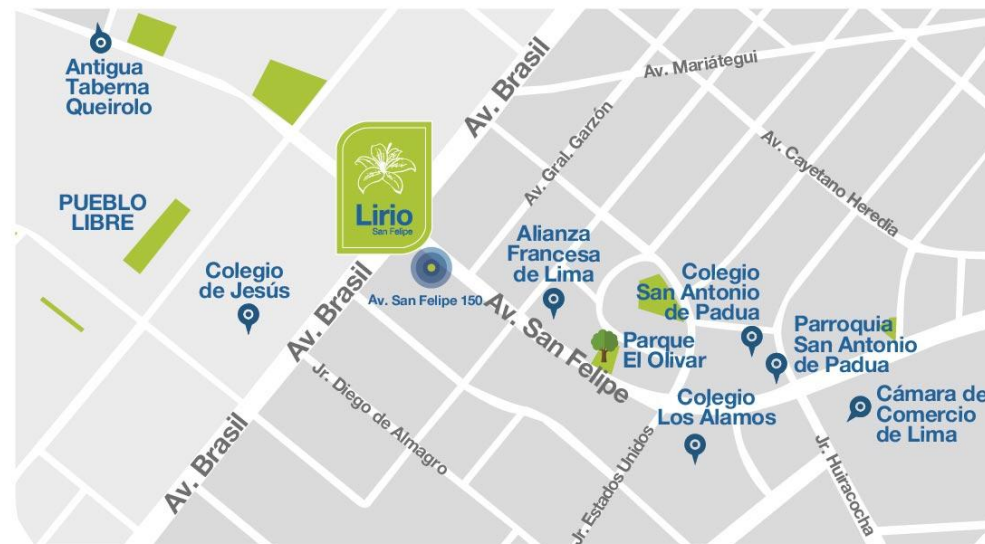

JESÚS MARÍA

ENAMÓRATE DE TU FAMILIA
EN EL CORAZÓN DE LA CIUDAD.

PREVENTA

1, 2 y 3 Ambientes

Desde 42 m²

Hasta 96 m²

Visite Piloto Av. San Felipe 150 Jesús María

Más que departamentos, **verdaderos hogares**

MÁS QUE DEPARTAMENTOS, VERDADEROS HOGARES.

Visite Piloto Av. San Felipe 150 Jesús María

Las imágenes mostradas son referenciales, por lo que pueden presentar modificaciones al momento de la entrega.

Exclusivas áreas comunes: