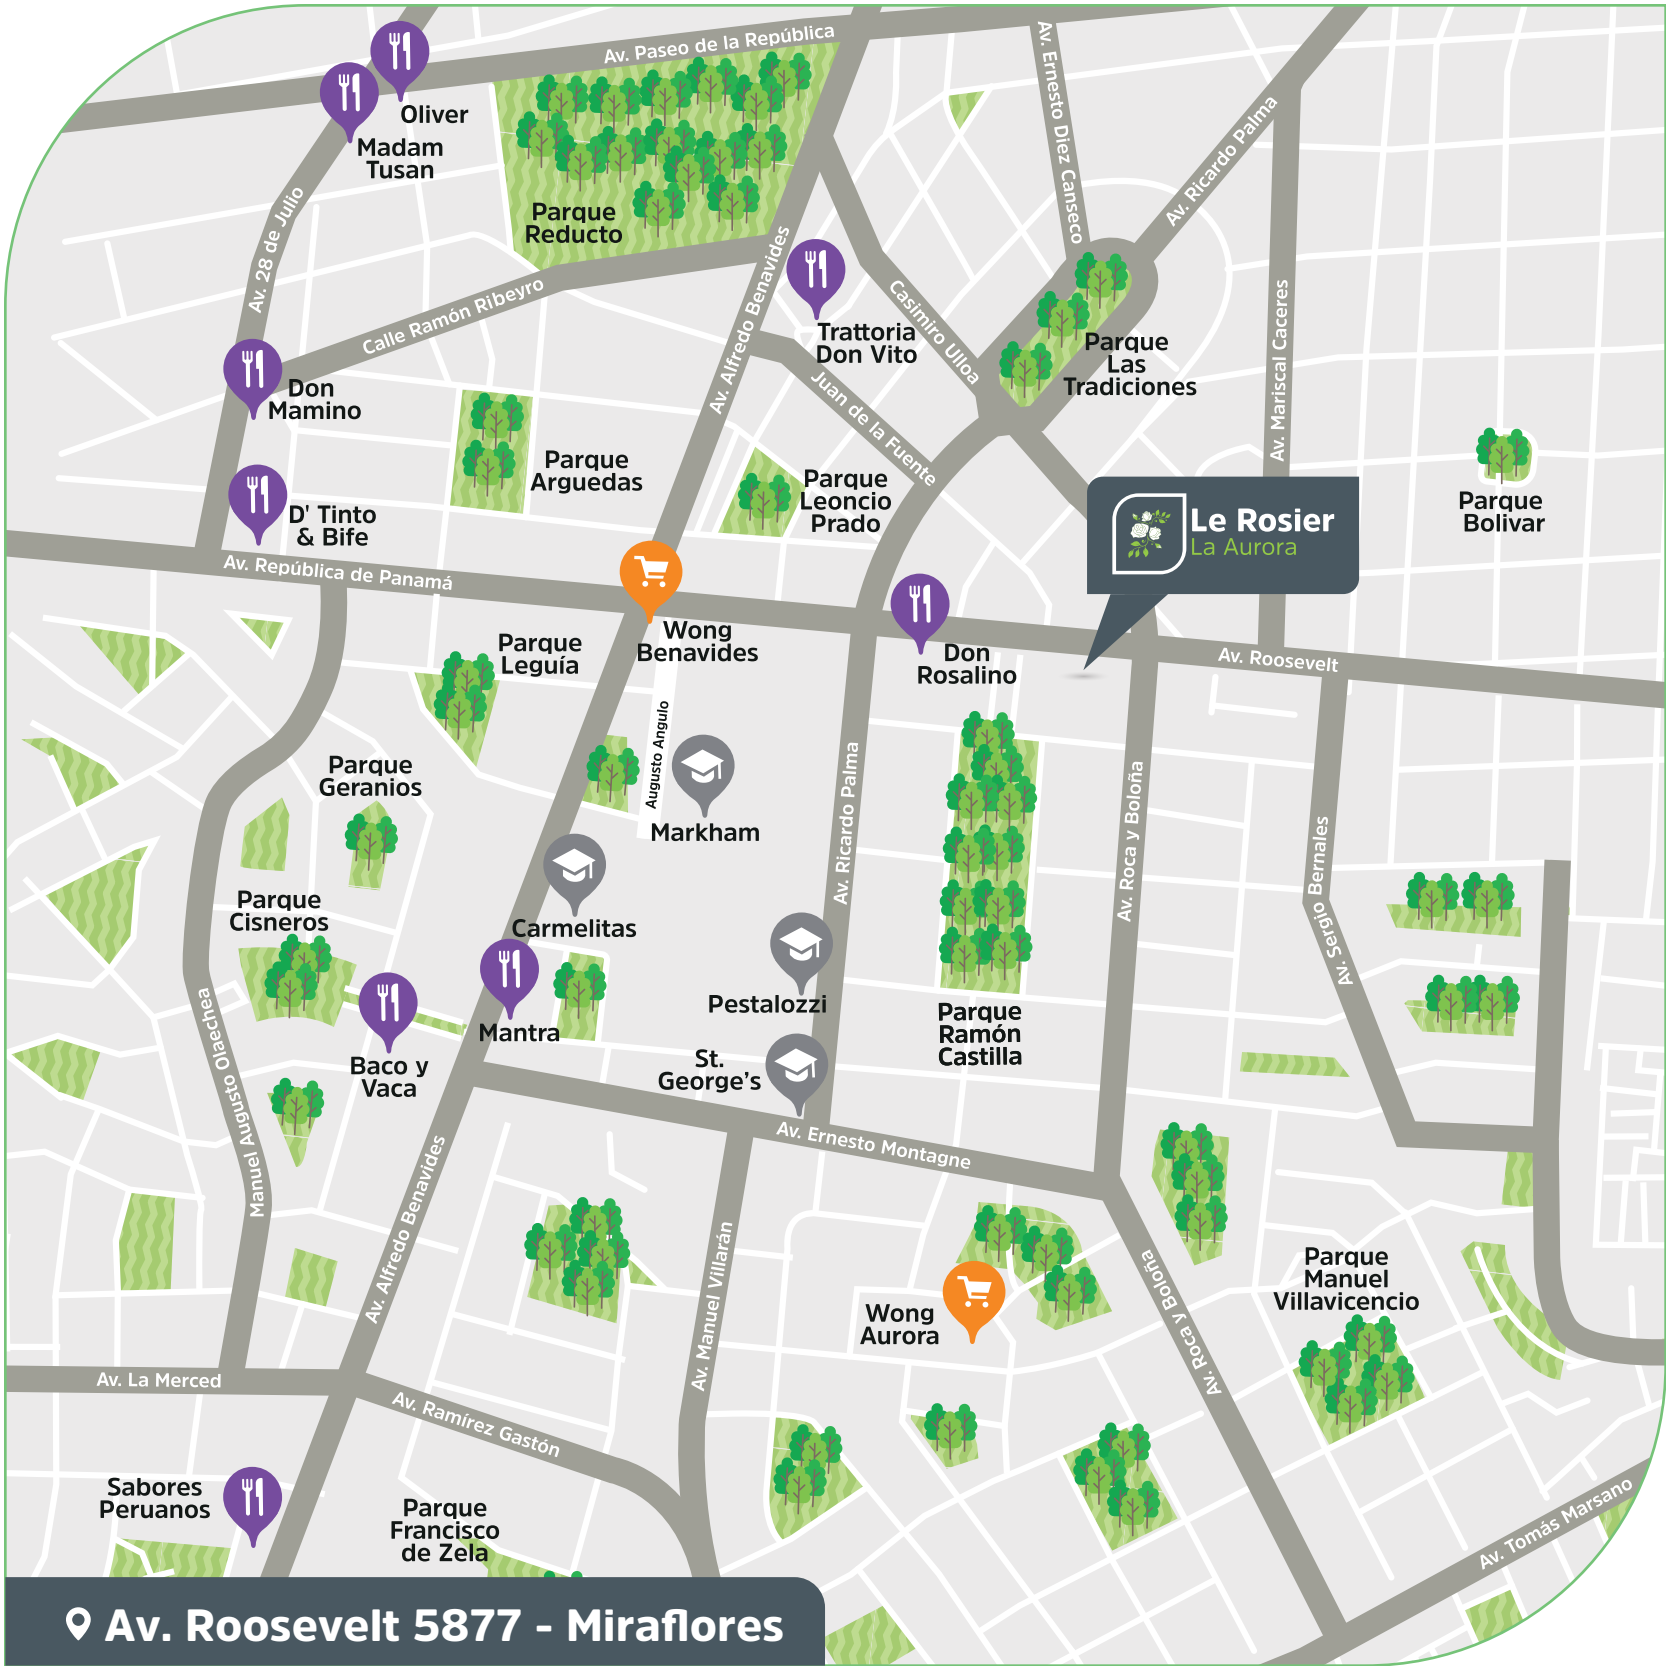

Av. Roosevelt
Av. Roca y Boloña
Av. Ricardo Palma
Av. Alfredo Benavides
Av. República de Panamá
Av. 28 de Julio
Av. Mariscal Cáceres

Centros de Estudios

Markham
Carmelitas
Pestalozzi
St George's
Centro de Idiomas de la U. Pacífico

Bancos

BBVA

Centros Comerciales

Paseo Gourmet Leuro
C.C El Paso 28 de Julio
C.C Larcomar

Supermercados

Wong La Aurora
Wong Benavides
Tottus
Plaza Veá

 **Le Rosier**
La Aurora

📍 Av. Roosevelt 5877 - Miraflores

Parque
Bolivar

Wong
Benavides

Don
Rosalino

Parque
Geranios

Parque
Leguia

Markham

Parque
Cisneros

Carmelitas

Pestalozzi

Baco y
Vaca

Mantra

St.
George's

Parque
Ramón
Castilla

Av. La Merced

Sabores
Peruanos

Parque
Francisco
de Zela