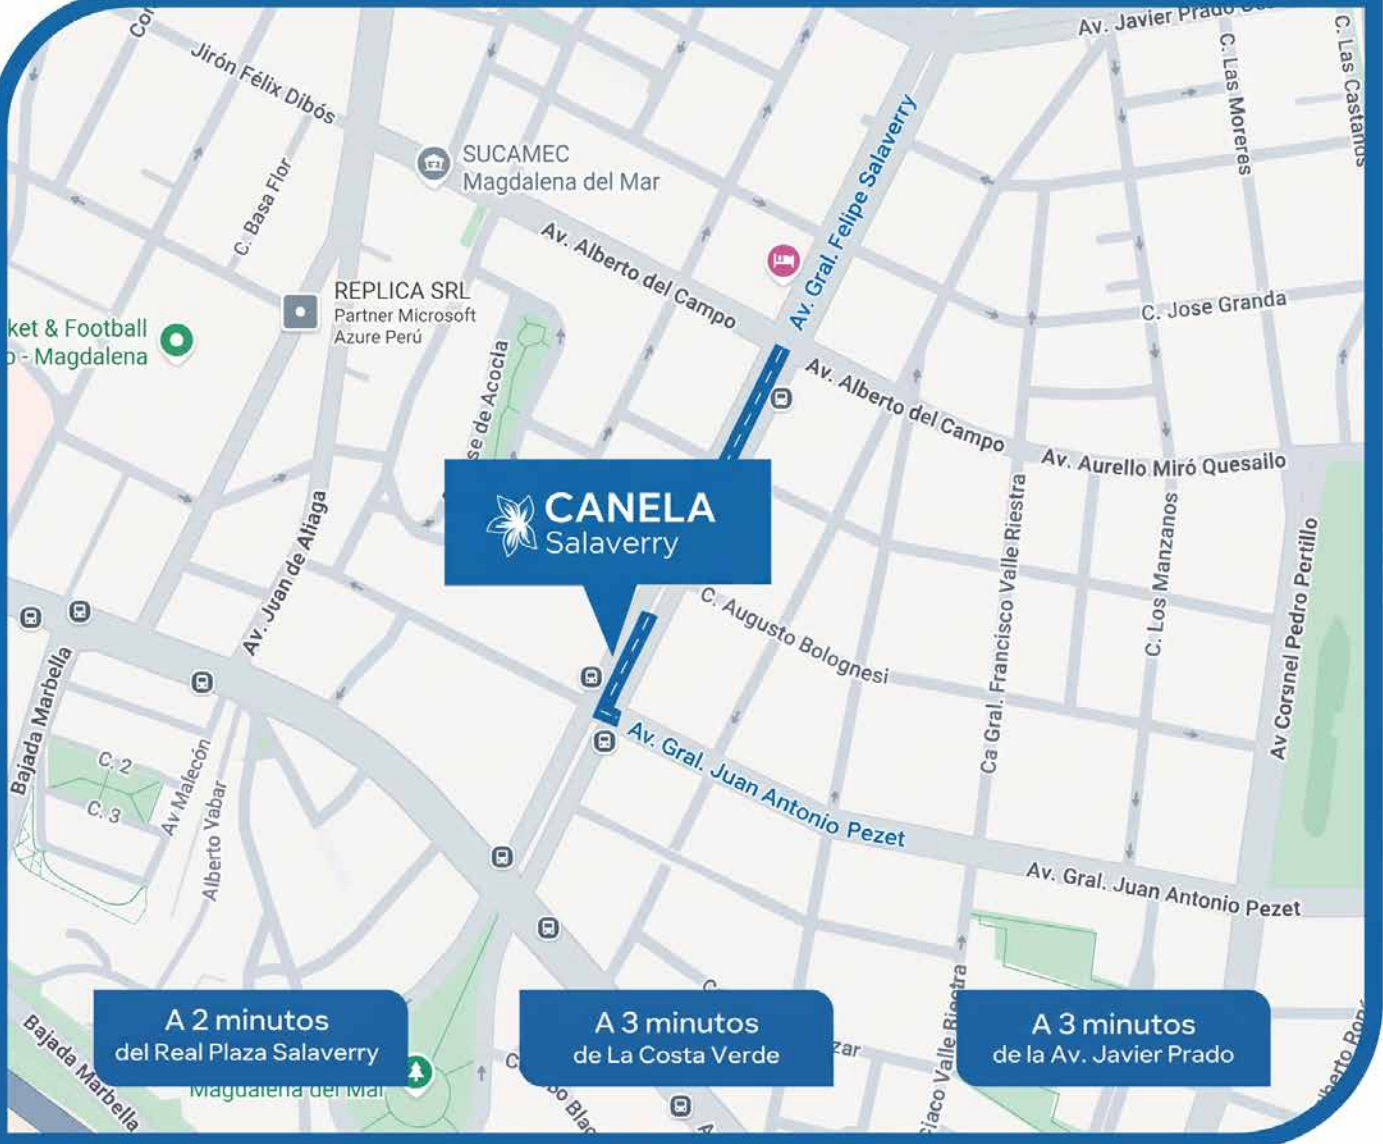

CANELA

Salaverry

CANELA

Salaverry

Av. Gral. Felipe Salaverry 3336

DISFRUTA DE TODO EN CADA MOMENTO

Cada día se disfruta más en Canela, un lugar donde tu familia vive mejor cada momento.

Un proyecto donde ubicación, diseño y estilo de vida se integran en un solo lugar.

Desde
40 m²

Hasta
223 m²

Departamentos de
1,2 y 3 ambientes

4

Áreas **★★**
Comunes

📍 Av. Gral. Felipe Salaverry 3336 - Salaverry

 **CANELA**
Salaverry

A 2 minutos
del Real Plaza Salaverry