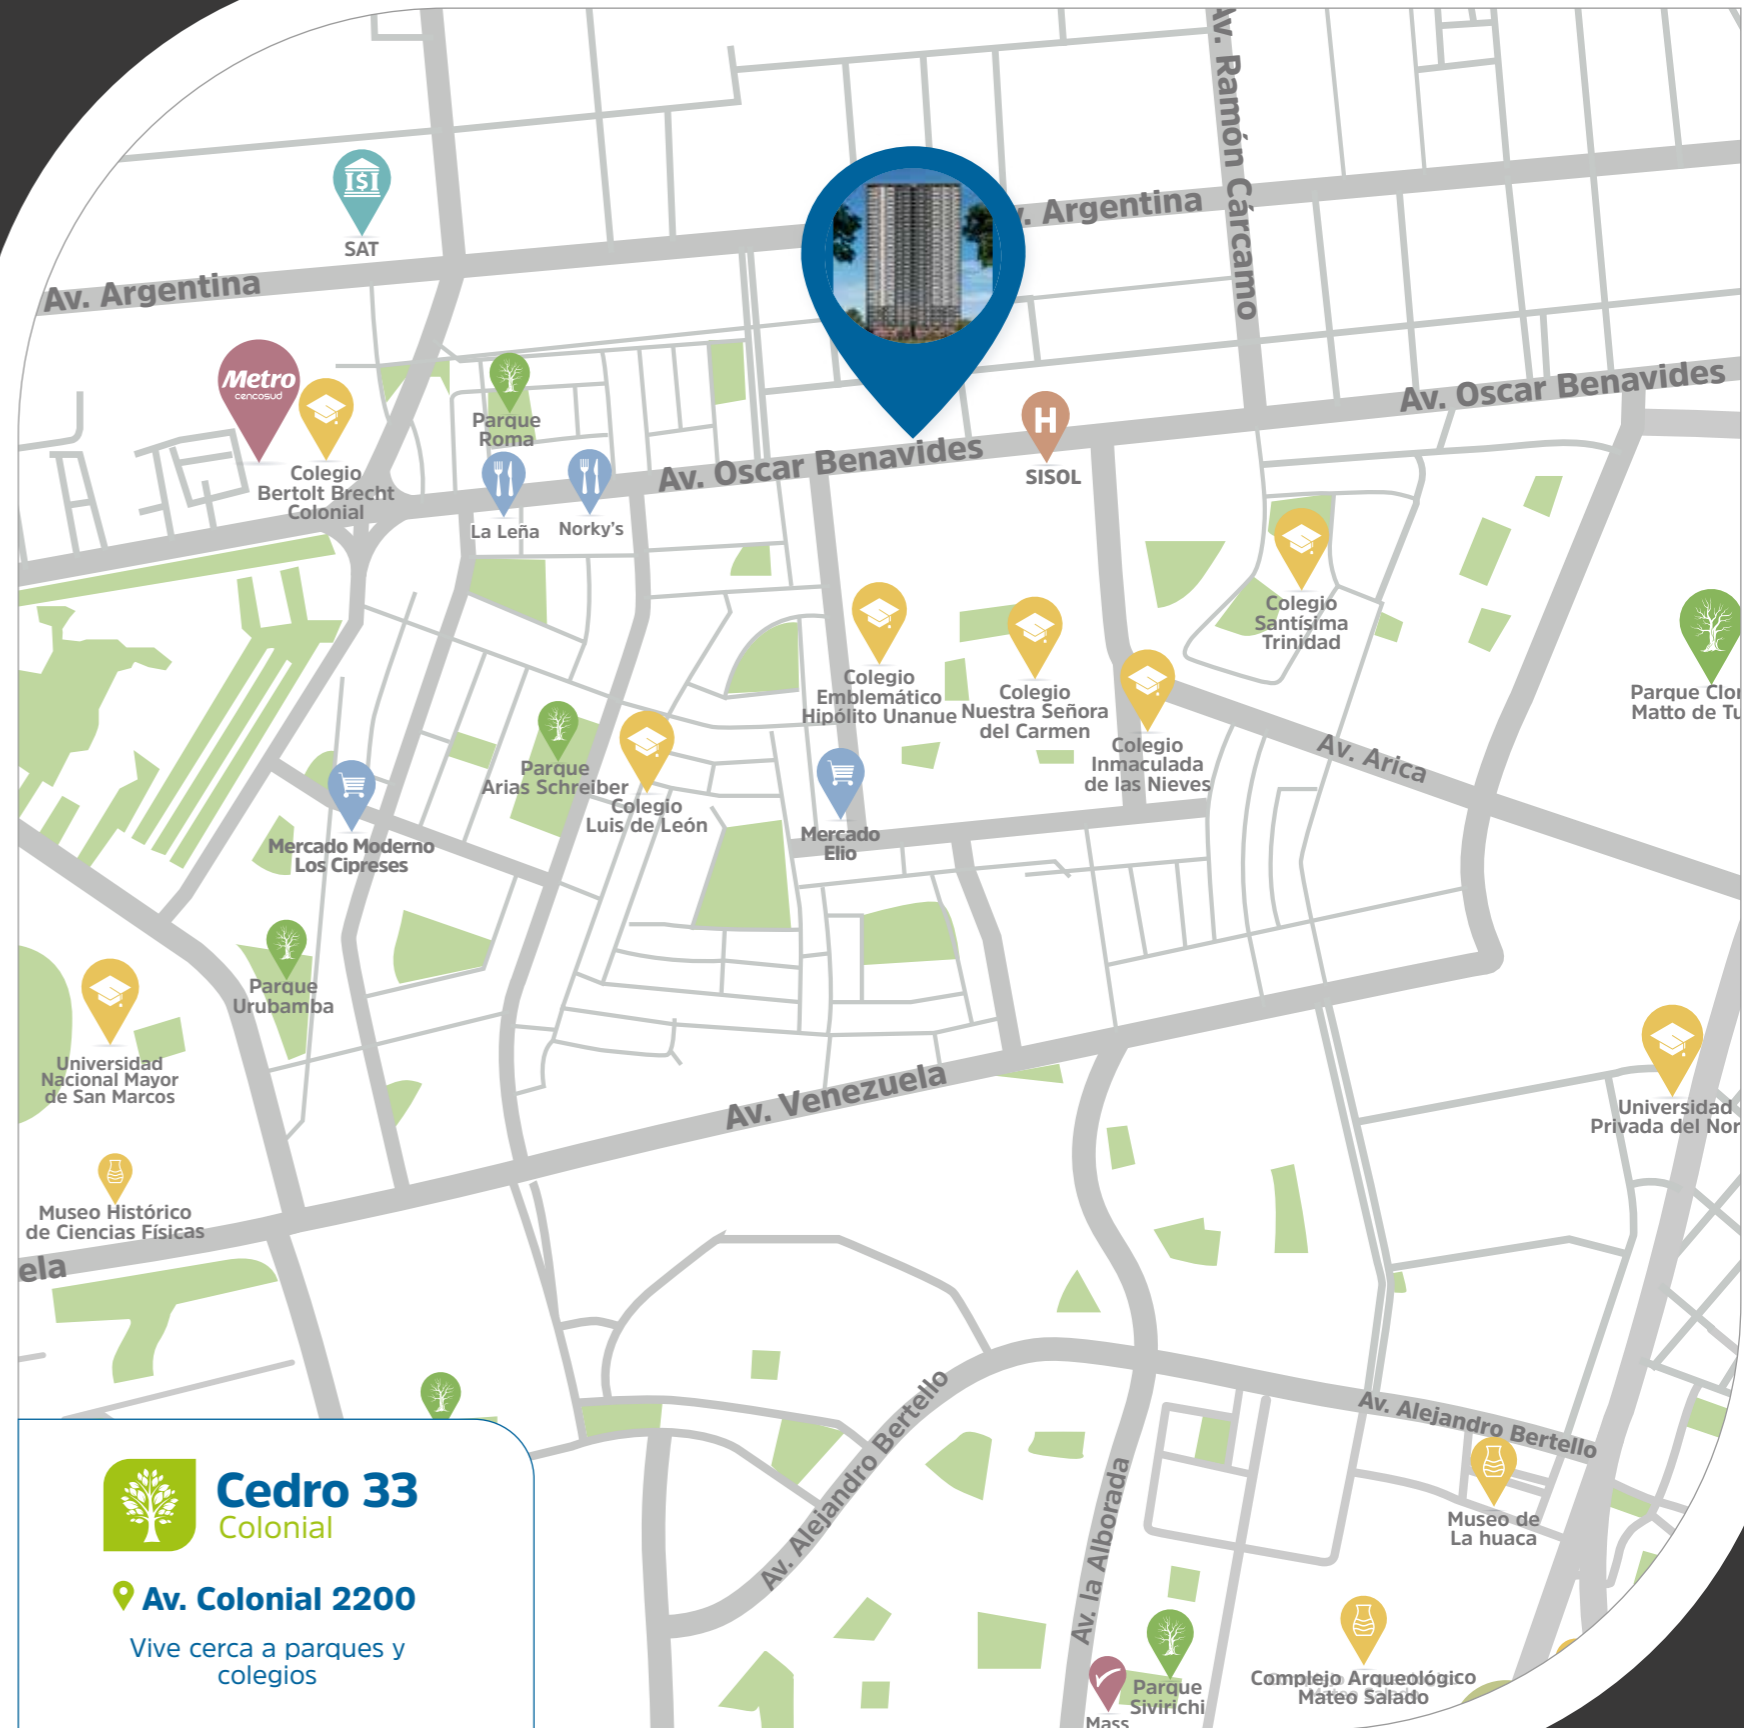

Cedro 33
Colonial

Av. Colonial 2200

Vive cerca a parques y colegios