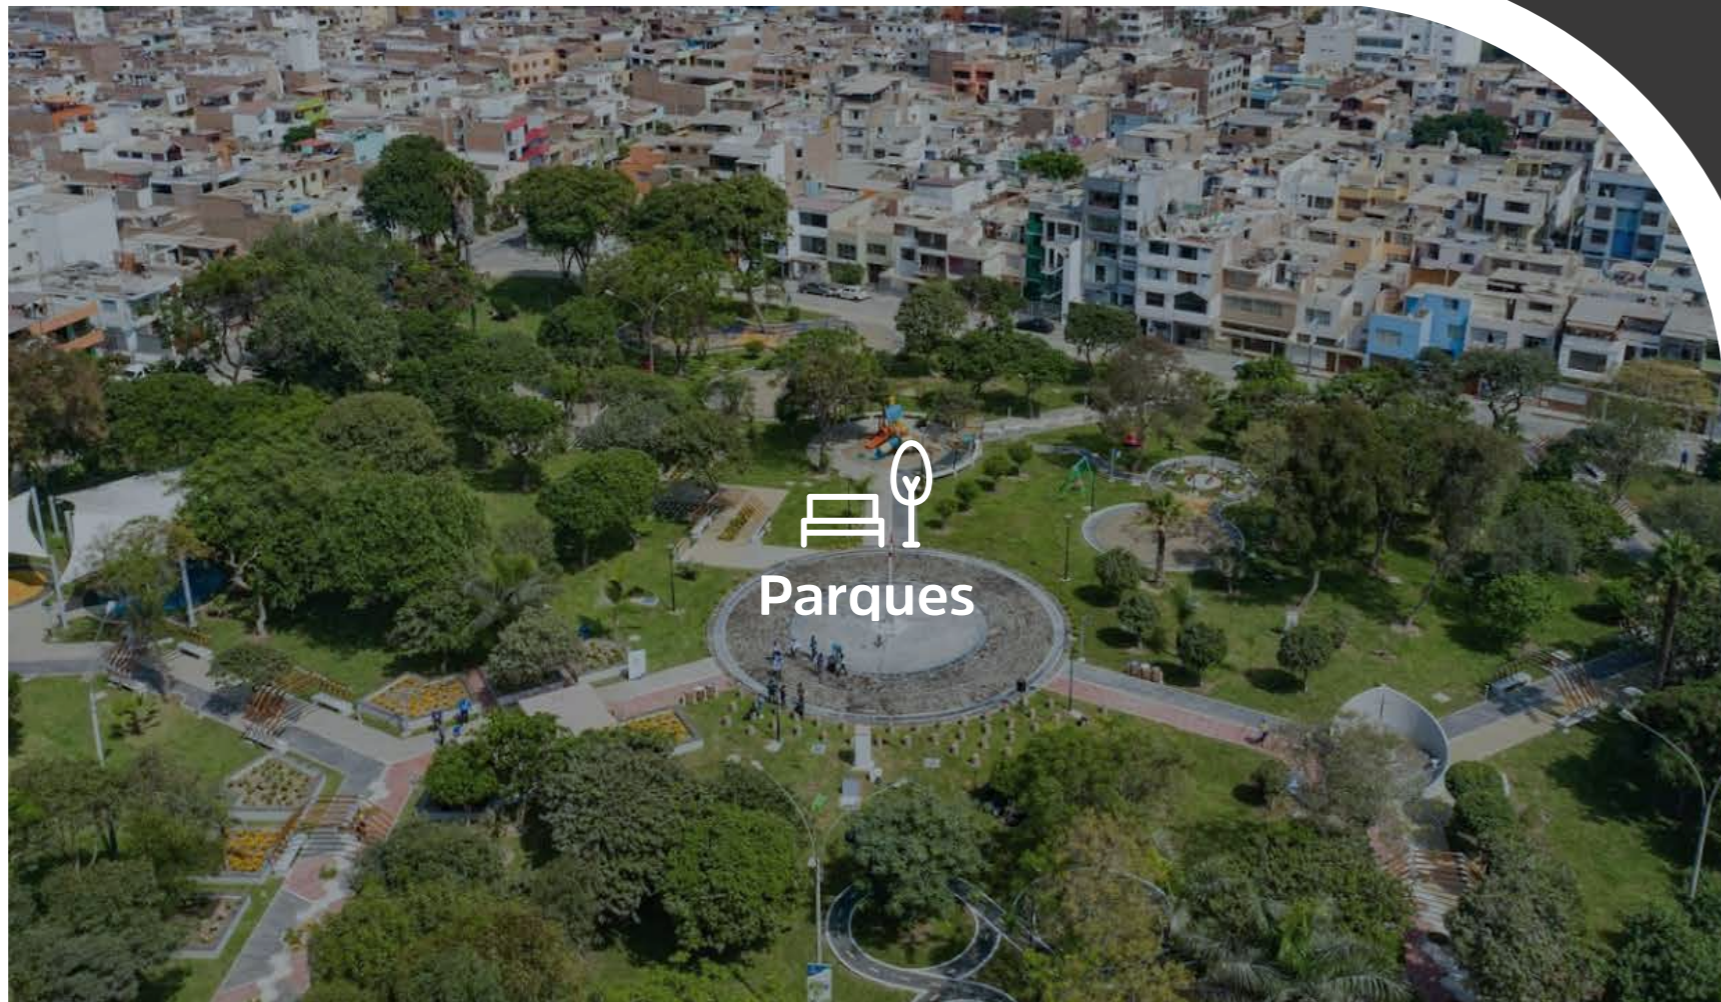

Parques

Cedro 33
Colonial

Av. Colonial 2200

Vive cerca a parques y colegios