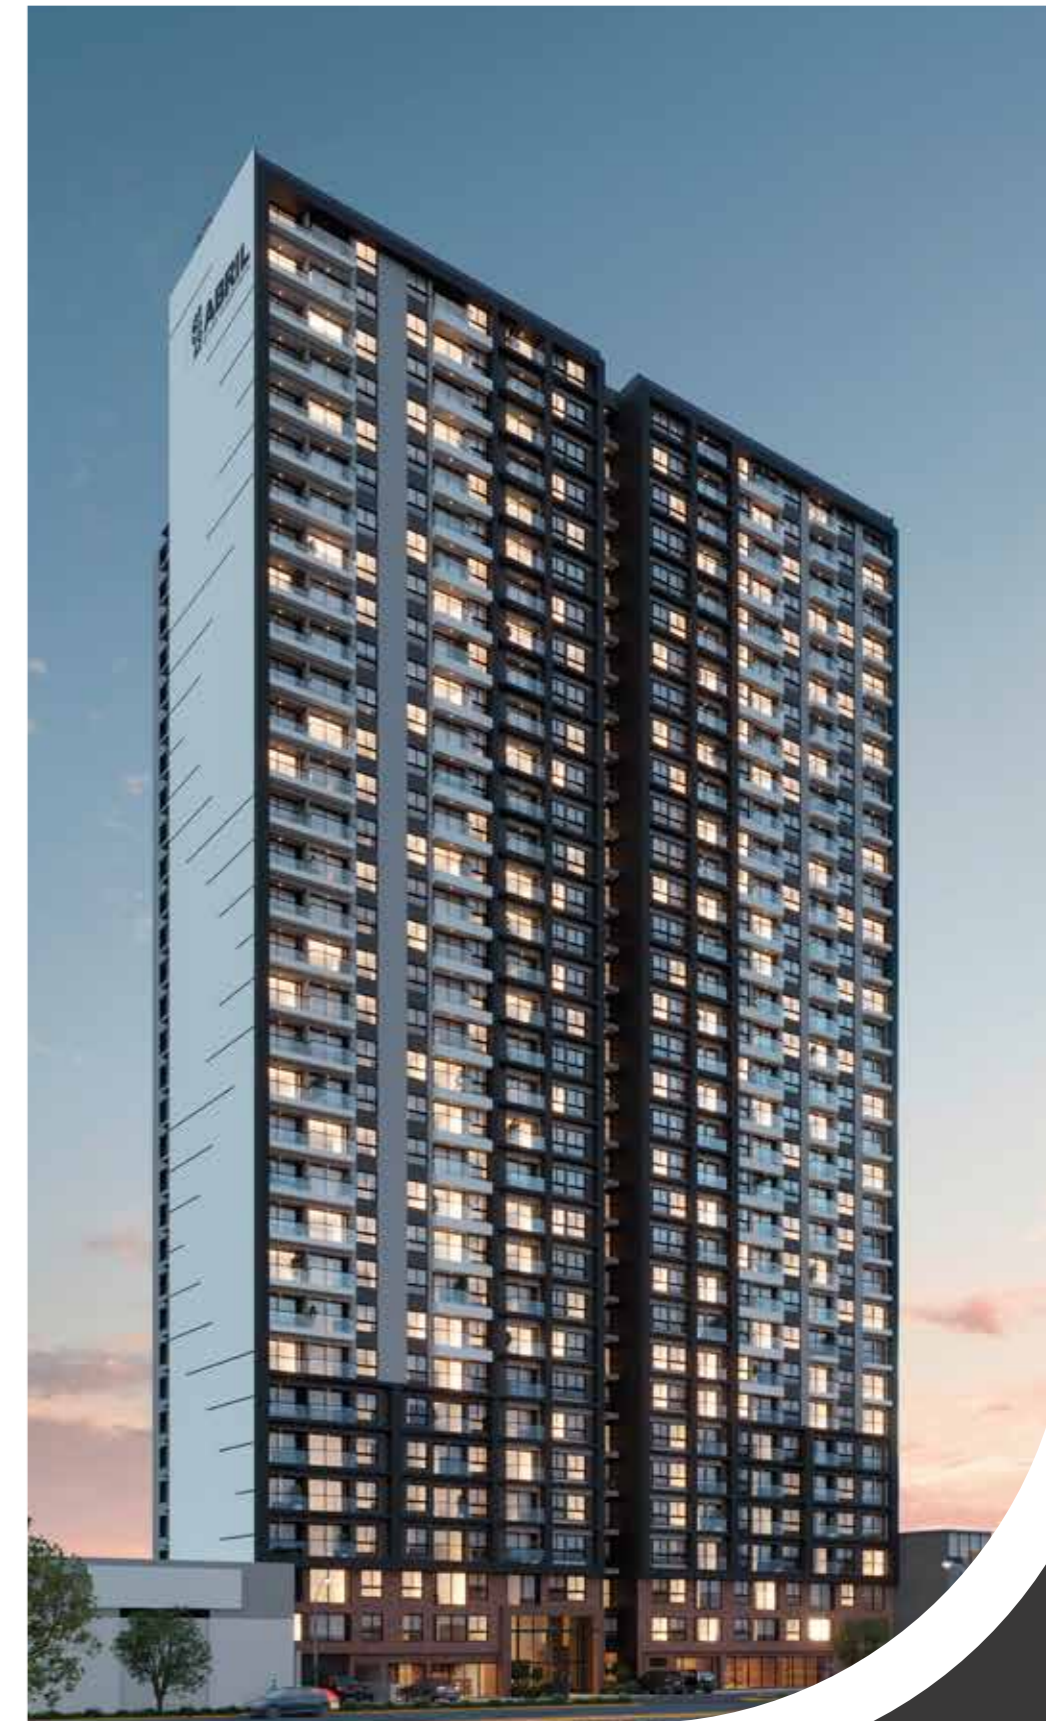

Cedro 33
Colonial

**DISFRUTA
LA FELICIDAD**
de tus logros.

ABRIL
grupo inmobiliario

Más que departamentos,
verdaderos hogares.

*imagen referencial

Cedro 33 Colonial

Disfruta la felicidad **de tus logros.**

Ubicado en plena Avenida Colonial en el Cercado de Lima, Cedro 33 es un proyecto residencial que ofrece una calidad de vida sólida y segura, inspirada en la fortaleza y nobleza del majestuoso cedro.

Un lugar donde tu familia crecerá protegida y orgullosa, en un entorno lleno de historias inolvidables.

1 • 2 • 3
Dormitorios

desde: **21 m²**
hasta: **65 m²**

Financia

Un proyecto con
certificación

Cumple con
estándar